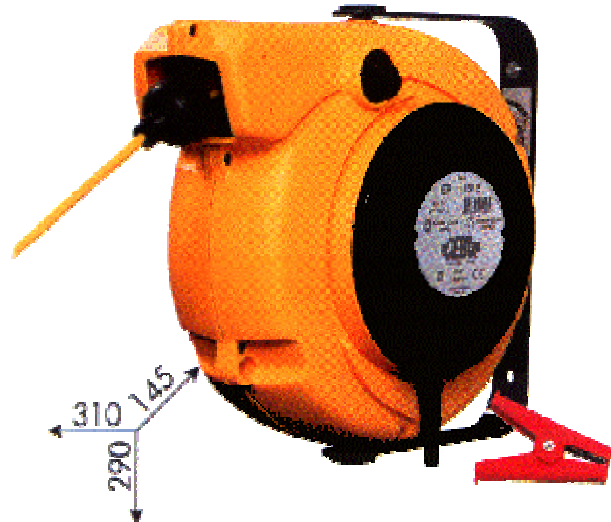

Enrouleurs de câbles

Enrouleurs sous boîtier polypropylène ou aluminium avec et sans blocage de retour automatique.

Enrouleur électrique.

Modèle 140	14 m. de 2 x 1 mm ²
Modèle 115	10 m. de 3 x 1,5 mm ²
Modèle 0725	7 m. de 3 x 2,5 mm ²
Modèle 08	8 m. de 4 x 1,5 mm ²

Boîtier en Polypropylène

Enrouleur électrique.

Modèle 14060 12,5 m. de 1 x 6 mm²
avec prise de terre

Boîtier en Polypropylène

Pince ERT pour enrouleur ci dessus

Enrouleur électrique.

Modèle 1557 15 m. de 3 x 1,5 mm²
Modèle 1525 15 m. de 3 x 2,5 mm²

Modèle 15160 15 m. de 1 x 6 mm²
avec prise de terre

Boîtier en Aluminium

Pince ERT pour enrouleur 15160

Toute la signalisation sonore et lumineuse pour véhicules.

80 boulevard Boisson - F13004 – MARSEILLE