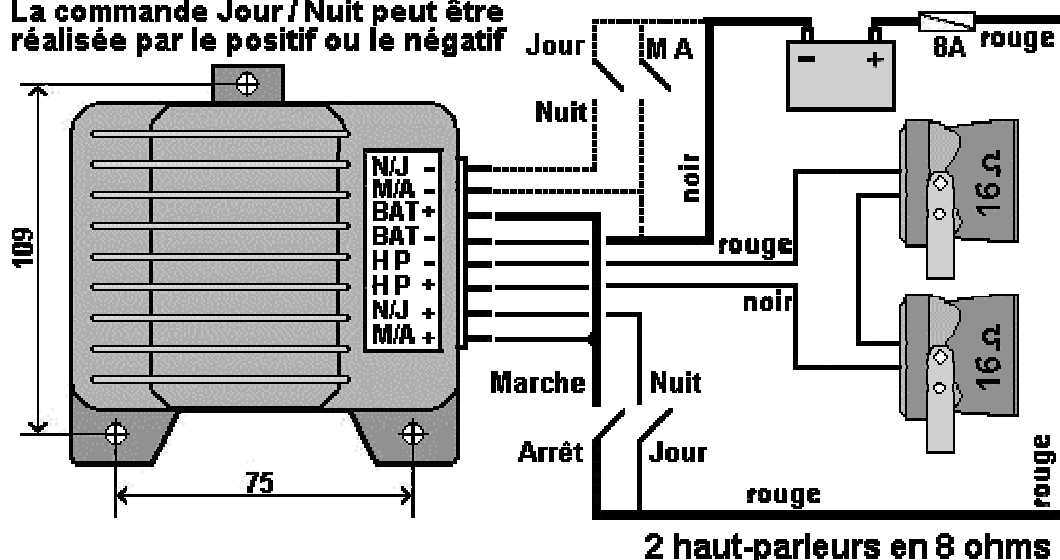

FIAMM 95140 - 95610 - 95820 - 9530

Raccordements pour VL et PL

La commande Jour / Nuit peut être réalisée par le positif ou le négatif

Raccordements pour motos

La commande Jour / Nuit peut être réalisée par le positif ou le négatif

Raccordement avec HP extra plat en aluminium

La commande Jour / Nuit peut être réalisée par le positif ou le négatif

Note : Le connecteur ne doit JAMAIS être orienté vers le haut.

Toute la signalisation sonore et lumineuse pour véhicules.