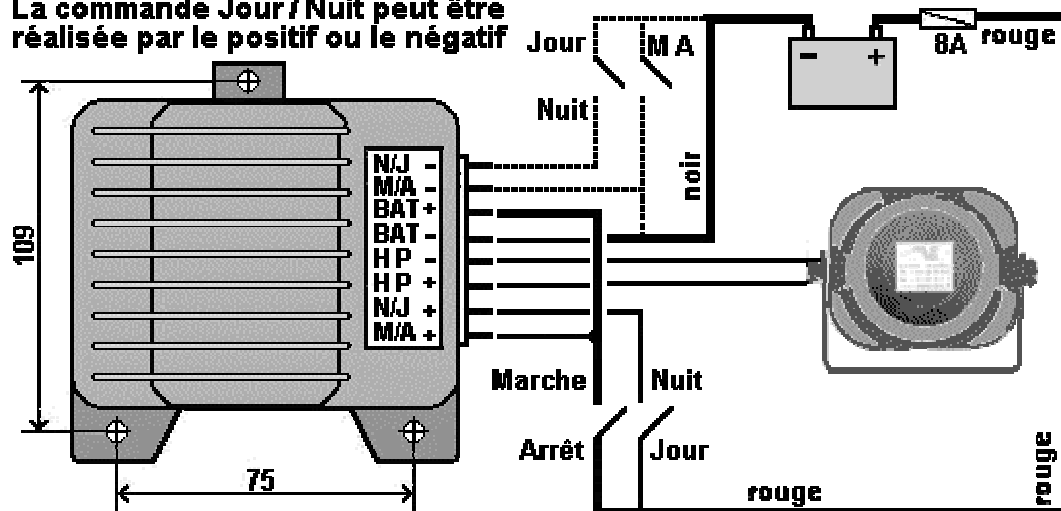

FIAMM 95140 - 95610 - 95820 - 9530

Raccordements pour VL et PL

La commande Jour / Nuit peut être réalisée par le positif ou le négatif

Raccordements pour motos

La commande Jour / Nuit peut être réalisée par le positif ou le négatif

Raccordement avec HP extra plat en aluminium

La commande Jour / Nuit peut être réalisée par le positif ou le négatif

Note : Le connecteur ne doit JAMAIS être orienté vers le haut.

Toute la signalisation sonore et lumineuse pour véhicules.