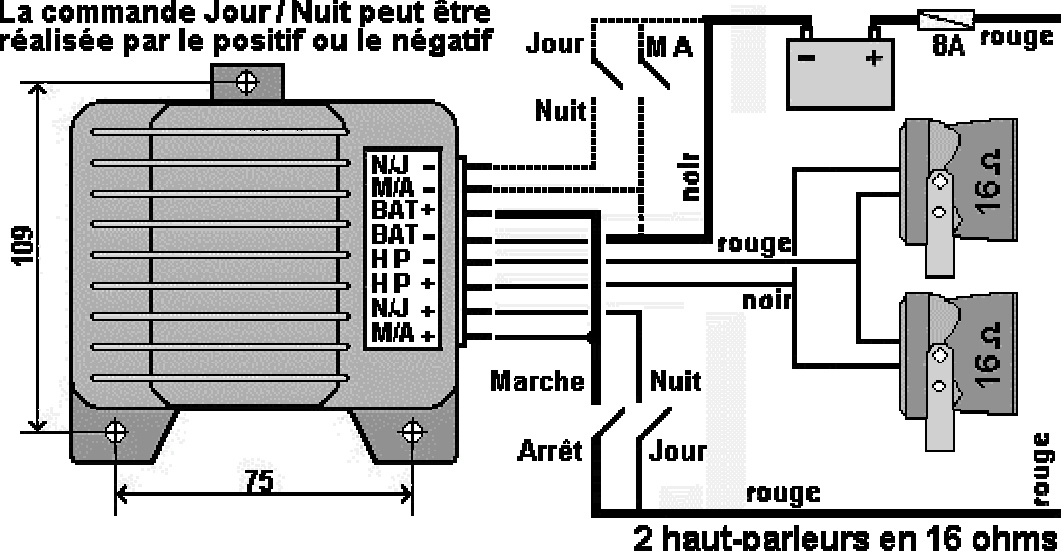

FIAMM 95140 - 95610 - 95820 - 9530

Raccordements pour VL et PL

La commande Jour / Nuit peut être réalisée par le positif ou le négatif

Raccordements pour motos

La commande Jour / Nuit peut être réalisée par le positif ou le négatif

Raccordement avec HP extra plat en aluminium

La commande Jour / Nuit peut être réalisée par le positif ou le négatif

Note : Le connecteur ne doit JAMAIS être orienté vers le haut.

Toute la signalisation sonore et lumineuse pour véhicules.